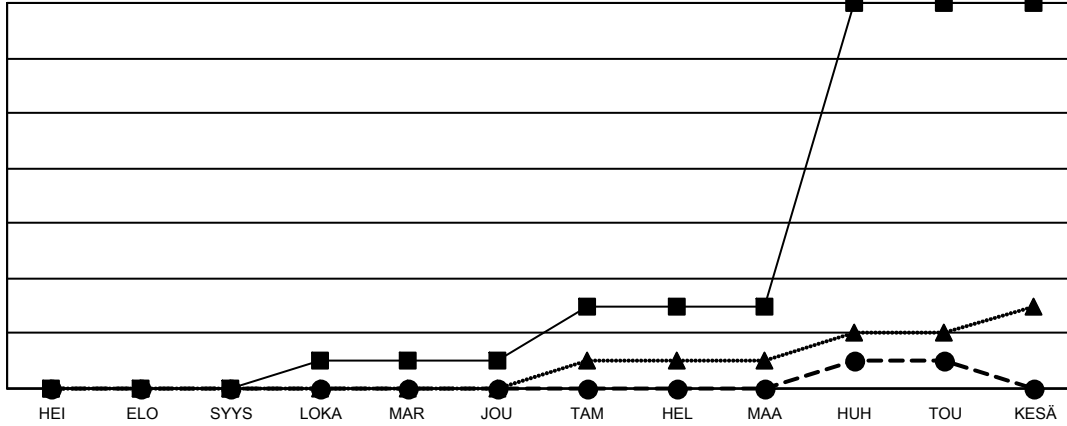

# GMT MONTHLY MEMBERSHIP PROGRESS REPORT

Results as of: 5/31/2026

Multiple District 107

LOCATION: FINLAND

GMT: OPEN

GMT VAALIPIIRI 4

Klubit				jäsentä			
TULOKSET 2025-2026				TULOKSET 2025-2026			
NELJÄNNES	UUDEN KLUBIN TAVOITE	UUDET KLUBIT	LOPETETUT KLUBIT	NELJÄNNES	JÄSENKASVUN NETTOTAVOITE	TOTEUTUNUT JÄSENKASVU	POISTETUT JÄSENET (mukaan lukien siirrot)
HEI/ELO/SYYS	0	0	2	HEI/ELO/SYYS	155	156	222
LOKA/MAR/JOU	1	0	10	LOKA/MAR/JOU	154	297	341
TAM/HEL/MAA	2	0	2	TAM/HEL/MAA	202	245	217
HUH/TOU/KESÄ	11	1	2	HUH/TOU/KESÄ	240	209	345

### TAVOITTEET JA UUDET KLUBIT, KUMULATIIVINEN

- - NYKYISEN VUODEN TAVOITTEET UUSILLE KLUBEILLE
- - NYKYISEN VUODEN UUDET KLUBIT
- ▲ - VIIME VUODEN UUDET KLUBIT