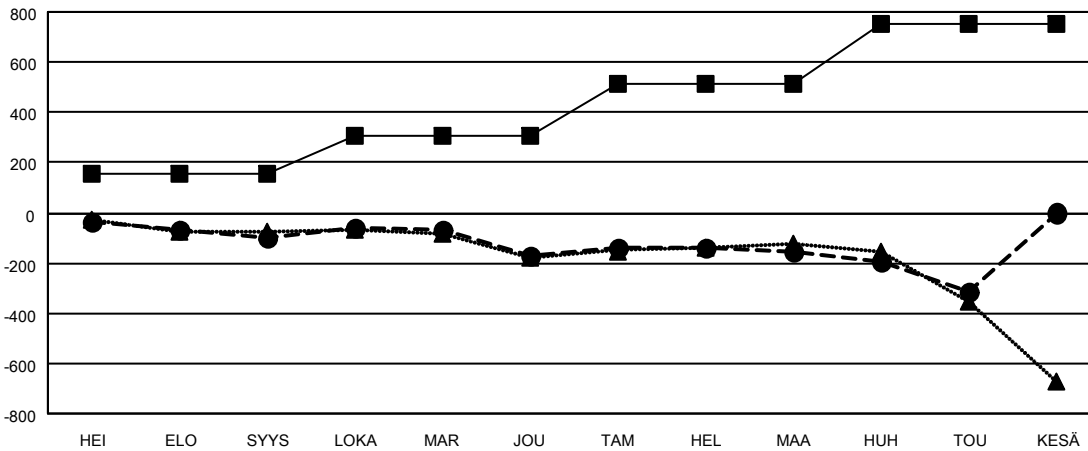

TAVOITTEET JA JÄSENET, KUMULATIIVINEN

- - JÄSENKASVUN NETTOTAVOITE
- - TOTEUTUNUT JÄSENKASVU
- ▲ - VIIME VUODEN TODELLINEN JÄSENMAÄRÄ

LAKKAUTETUT KLUBIT: 16	369 CLUBS OF 731 LISÄNNY YHDEN TAI USEAMMAN UUTTA JÄSENTÄ	SUKUPUOLIJAKAUMA
		MIES 11,658 (75.64%)
		NAINEN 3,754 (24.36%)
ERONNEET JÄSENET	KLIKKAA TÄSTÄ NÄHDÄKSESI KUMULATIIVISET JÄSENTIEDOT	PERHEJÄSENIÄ YHTEENSÄ 570
KUOLLUT 174		PERHEJÄSENET, JOTKA MAKSAVAT PUOLET JÄSENMAKSUSTA 285
KLUBI LAKKAUTETTU 22		
MUU 926		
YHTEENSÄ 1,122